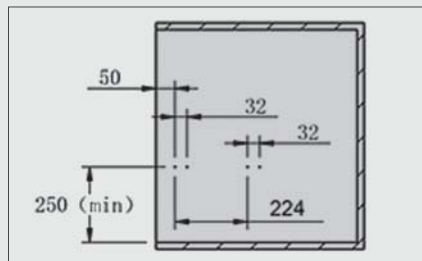

سبد حصیری ریلی داخل کمد رنگ موکا طرح ایتالین سایز ۶۰

J517

سبد حصیری ریلی داخل کمد رنگ موکا طرح ایتالین سایز ۹۰

J518

توضیحات

۱. موکا
۲. عرض ۶۰ و ۹۰
۳. تحمل وزن ۱۵ کیلوگرم
۴. با آرامبند

توجه داشته باشید حداقل عمق مورد نیاز ۵۰۰ میلی متر

کد	ارتفاع × عمق × عرض (CM)	عرض یونیت (CM)
J517	۵۶/۴ × ۴۷/۸ × ۱۶/۵	۶۰
J518	۸۶/۴ × ۴۷/۸ × ۱۶/۵	۹۰

۲. فریم را بر روی ریل قرار دهید و جا بزنید.

۳. اکسسوری را روی فریم قرار دهید.

۱. مطابق با ابعاد داده شده در تصویر زیر ریل ها را به بدنه یونیت متصل نمایید.

ابعاد فنی