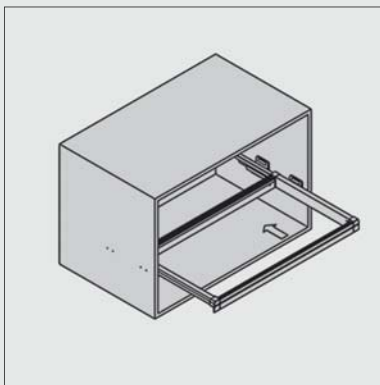

سبد حصیری ریلی داخل کمد رنگ موکا طرح ایتالین سایز ۶۰

J517

سبد حصیری ریلی داخل کمد رنگ موکا طرح ایتالین سایز ۹۰

J518

توضیحات

۱. موکا
۲. عرض ۶۰ و ۹۰
۳. تحمل وزن ۱۵ کیلوگرم
۴. با آرامبند

توجه داشته باشید حداقل عمق مورد نیاز ۵۰۰ میلی متر

کد	ارتفاع × عمق × عرض (CM)	عرض یونیت (CM)
J517	۵۶/۴ × ۴۷/۸ × ۱۶/۵	۶۰
J518	۸۶/۴ × ۴۷/۸ × ۱۶/۵	۹۰

۲. فریم را بر روی ریل قرار دهید و جا بزنید.

۳. اکسسوری را روی فریم قرار دهید.

۱. مطابق با ابعاد داده شده در تصویر زیر ریل ها را به بدنه یونیت متصل نمایید.

ابعاد فنی