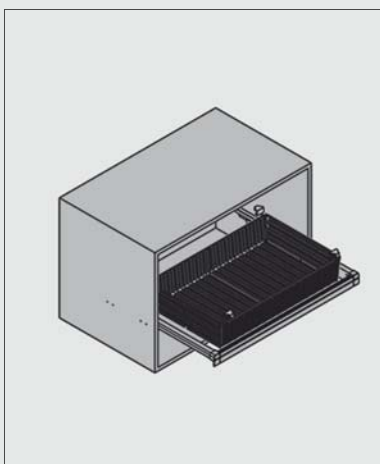

سبد حصیری ریلی داخل کمد رنگ موکا طرح ایتالین سایز ۶۰

J517

سبد حصیری ریلی داخل کمد رنگ موکا طرح ایتالین سایز ۹۰

J518

توضیحات

۱. موکا
۲. عرض ۶۰ و ۹۰
۳. تحمل وزن ۱۵ کیلوگرم
۴. با آرامبند

توجه داشته باشید حداقل عمق مورد نیاز ۵۰۰ میلی متر

کد	ارتفاع × عمق × عرض (CM)	عرض یونیت (CM)
J517	۵۶/۴ × ۴۷/۸ × ۱۶/۵	۶۰
J518	۸۶/۴ × ۴۷/۸ × ۱۶/۵	۹۰

۲. فریم را بر روی ریل قرار دهید و جا بزنید.

۳. اکسسوری را روی فریم قرار دهید.

۱. مطابق با ابعاد داده شده در تصویر زیر ریل ها را به بدنه یونیت متصل نمایید.

ابعاد فنی