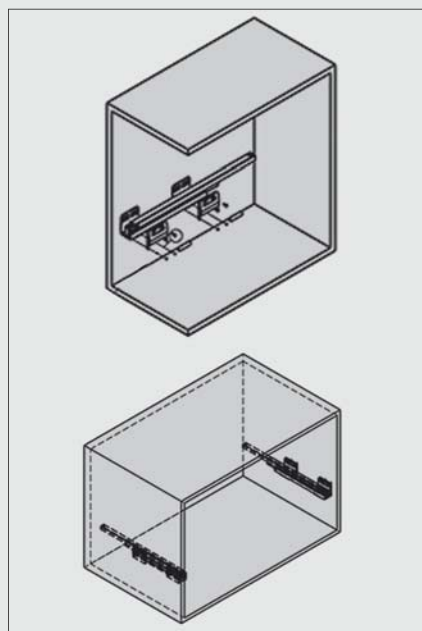

سبد حصیری ریلی داخل کمد رنگ موکا طرح ایتالین سایز ۶۰

J517

سبد حصیری ریلی داخل کمد رنگ موکا طرح ایتالین سایز ۹۰

J518

توضیحات

۱. موکا
۲. عرض ۶۰ و ۹۰
۳. تحمل وزن ۱۵ کیلوگرم
۴. با آرامبند

توجه داشته باشید حداقل عمق مورد نیاز ۵۰۰ میلی متر

کد	ارتفاع × عمق × عرض (CM)	عرض یونیت (CM)
J517	۵۶/۴ × ۴۷/۸ × ۱۶/۵	۶۰
J518	۸۶/۴ × ۴۷/۸ × ۱۶/۵	۹۰

۲. فریم را بر روی ریل قرار دهید و جا بزنید.

۳. اکسسوری را روی فریم قرار دهید.

۱. مطابق با ابعاد داده شده در تصویر زیر ریل ها را به بدنه یونیت متصل نمایید.

ابعاد فنی